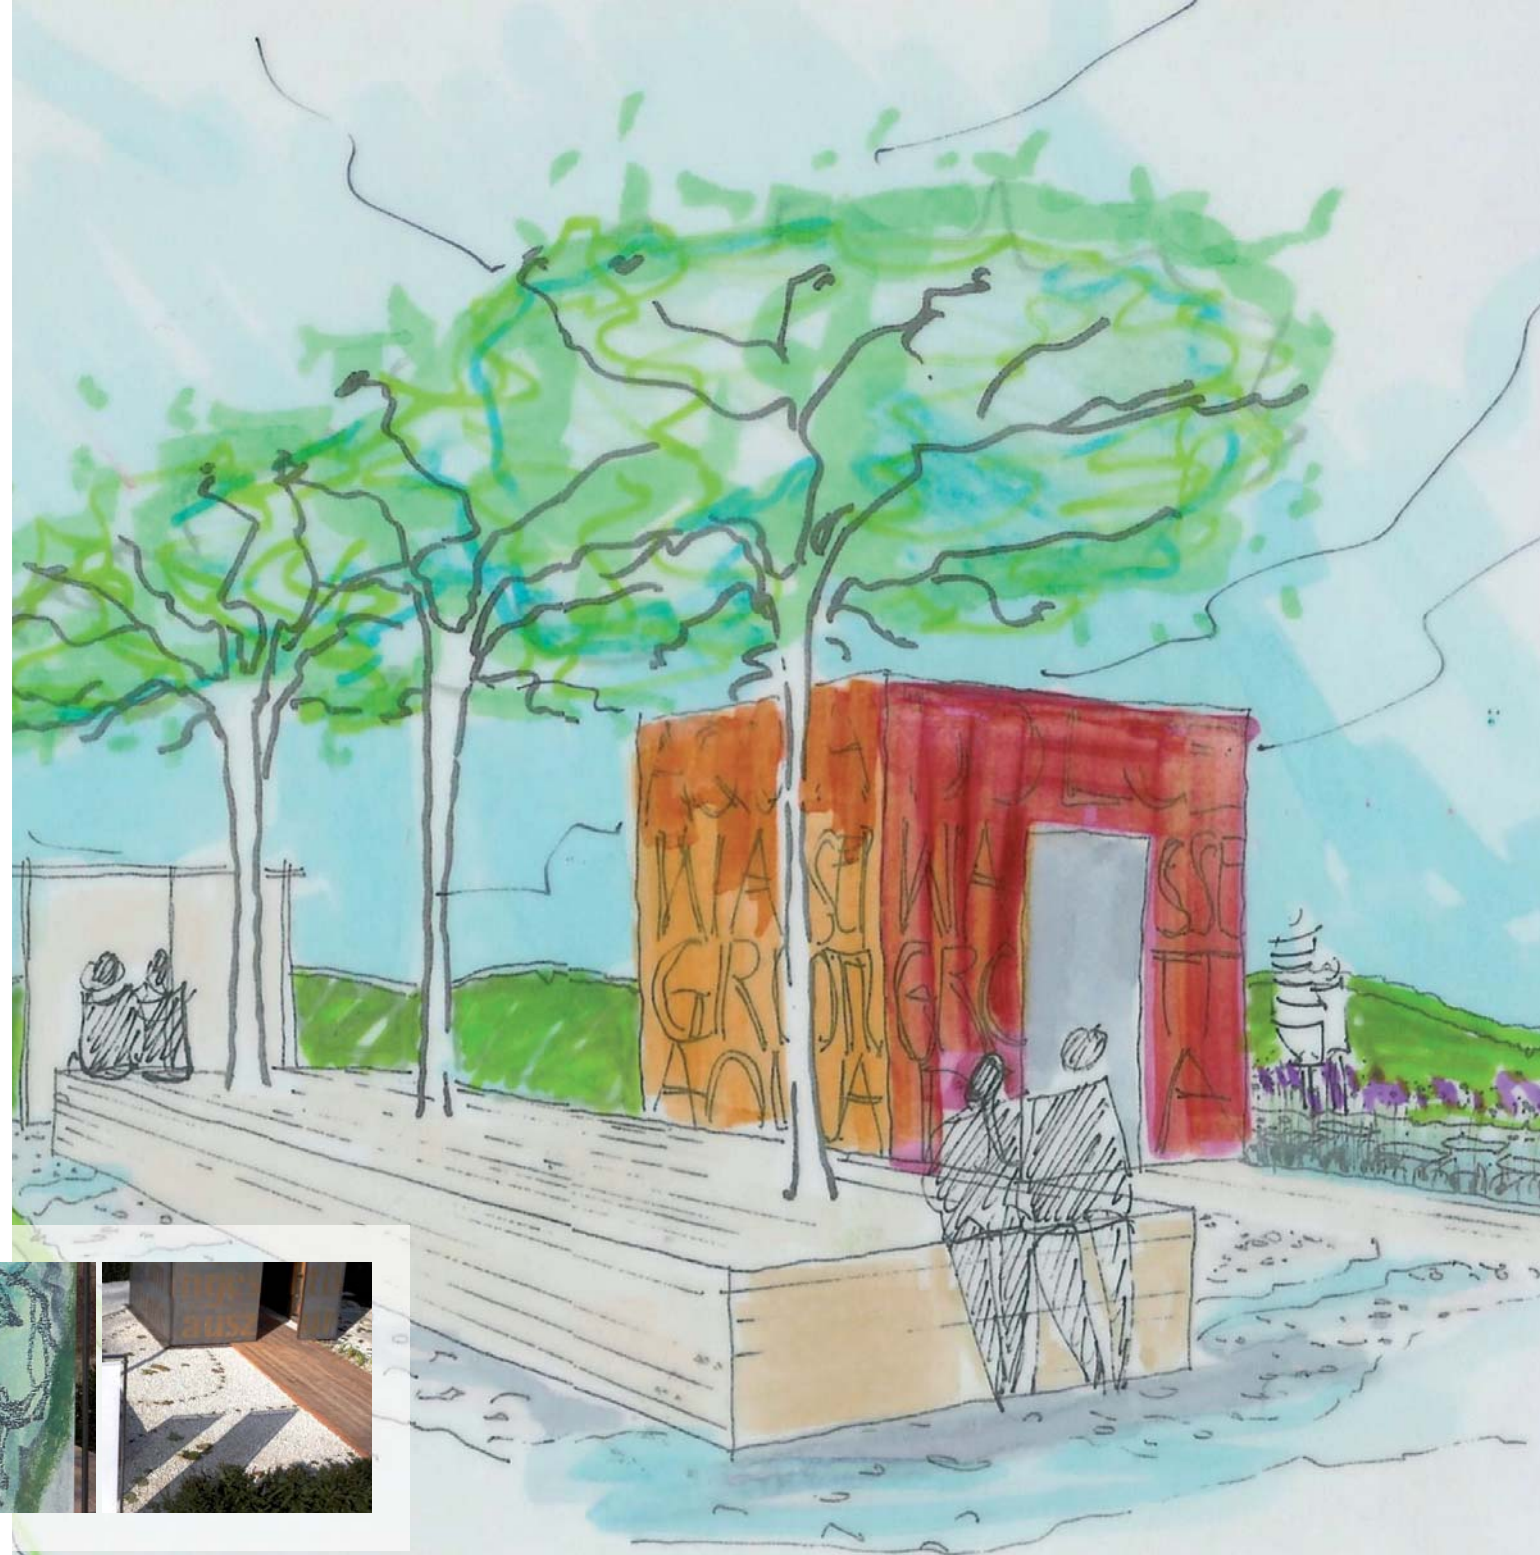

Ausgestattet mit allen leistungsfähigen Groß- und Kleinmaschinen erreichen wir wirtschaftlich optimale Betriebsabläufe wie sie für einen modernen Betrieb erforderlich sind.

Wir entwickeln, planen und realisieren außergewöhnliche Gärten in enger Zusammenarbeit mit unserer Gartenarchitektin.

Grotte

„Mit Schauriger Wonne befahr ich die
helledunkle Grotte unabschbare Tiefe... um
ungestört im Kreise der Freunde auszuruhen“
(Elisabeth Kulmann 1808-1825)

Das Thema Wasser im Garten wird durch eine moderne Grotte interpretiert. Ein 3x3x3 m großer, rostender Stahlkubus dominiert den Garten. Er ist mit scheinbar wahllos angeordneten Buchstaben beschriftet. Außen rinnt ein zarter Wasserfilm herab, im Inneren ist der Aufenthalt auf einer Bank im Halbdunkel möglich. Umrundet man die Grotte setzen sich die Buchstaben zu dem Gedicht von Elisabeth Kulmann zusammen. Im Inneren der Grotte findet der Besucher, vom Licht abgeschirmt Ruhe und Kontemplation. Lediglich die Geräusche des herab rinnenden Wassers sind zu hören. Zur Grotte führt ein Holzsteg, auf dem der Innenraum erkundet werden kann. Der Steg trennt überdies zwei verschiedene Gartenbereiche: einerseits magere Schotterflächen mit grünen Bändern, die an Wellenränder aus Sand erinnern; andererseits üppige Staudenvegetation mit Kalksteinplatten, die zum Spaziergang durch überschäumendes „Bunt“ einladen. In der Kiesfläche lädt ein großzügiges Holzdeck, beschattet von drei Schirmplatanen, zum Niederlassen und Ausruhen ein. Den Garten fasst eine formale Eibenhecke unterbrochen von Gartenbildern in Stahlrahmen. Mit den dargestellten Gesichtern kann sich der Betrachter in Stille Zwiegespräche begeben.